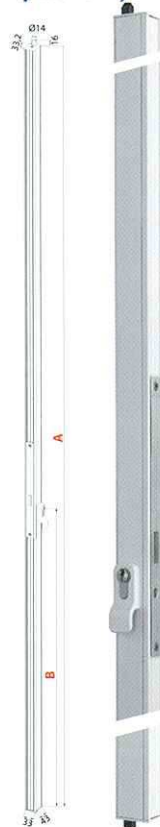

Cerradura tres puntos pestillo fijo