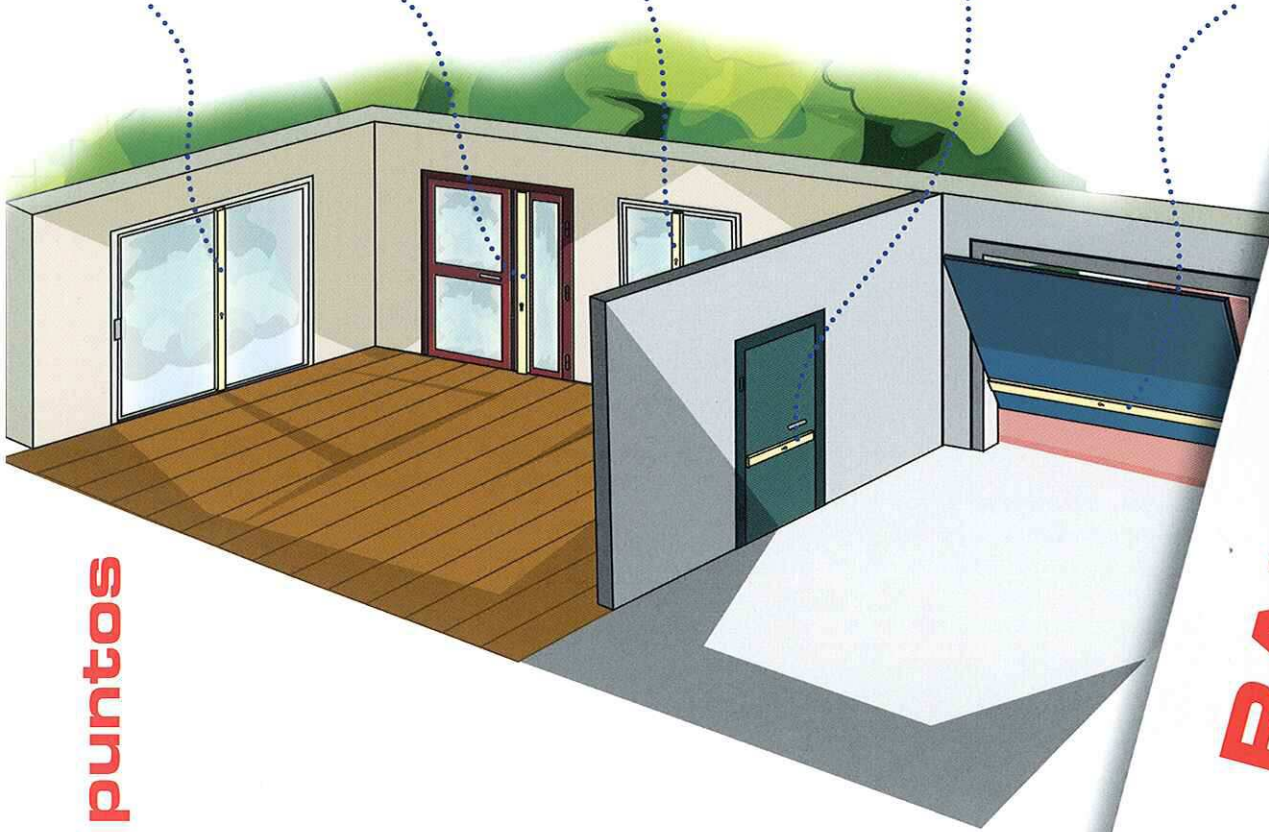

Puertas correderas Hoja semi-fija Ventanas deslizantes Puertas de comunicación Puertas de garaje

**Cerradura de sobreponer de 2 puntos
multi usos**

Puertas de garaje

BARFOR M

POINT FORT
FICHET F
Con nosotros, usted está seguro.

Cerradero superior ajustable para facilitar el montaje

Barra ajustable para facilitar el montaje

Carcasa de aluminio de fácil ensamblado lacada epoxy
Tornillos invisibles para mejorar la estética

Mecanismo por engranaje facilitando el cierre

Bombillo de perfil europeo (no suministrado)
Posibilidad de medio cilindro, cilindro int./ext.
o cilindro con botón

**Servido con
medio cilindro**

Plantilla agujereada para ser fijada
en todo tipo de superficies