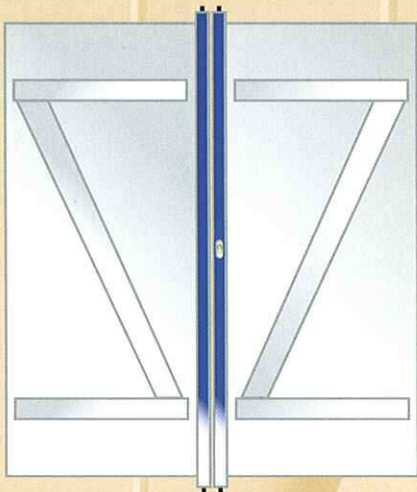

Cerradura multipunto para contraventanas

3 puntos pestillo giratorio + 2 puntos de leva