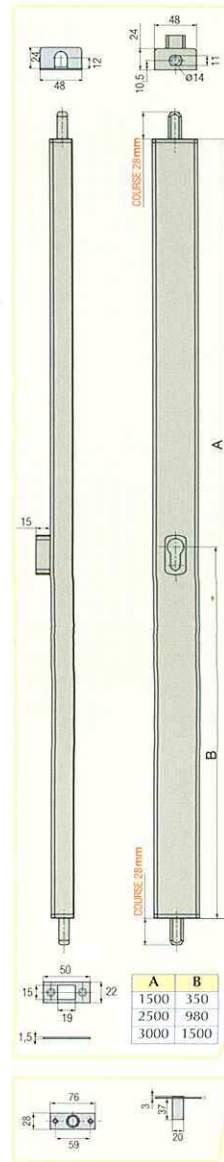

Cerradero anti-polvo
Ref.: 9954.31.0
opcional

CERRADURAS

Gris
RAL 9006

Blanco
RAL 9010

Negro
RAL 9005

Marrón
RAL 9840

1500 mm	7370.53.40	7370.53.10	7370.53.50	7370.53.90
2500 mm	7370.54.40	7370.54.10	7370.54.50	7370.54.90
3000 mm	7370.55.40	7370.55.10	7370.55.50	7370.55.90

*Cerradura servida con cerradero alto sobrepuesto, cerradero bajo con chapa y cuñas metálicas de 1,5 - 2 y 5 mm.

ACCESORIOS

No suministrados

• Cerradero anti-polvo 7370.56.80

• Cerradero sobrepuesto suplementario*

	Gris	Blanco	Negro	Marrón
	RAL 9006	RAL 9010	RAL 9005	RAL 9840
	7370.52.40	7370.52.10	7370.52.50	7370.52.90

*Cerradero servido con cuñas metálicas de 1,5 - 2 y 5 mm

Su
concesionario
POINT FORT
FICHET