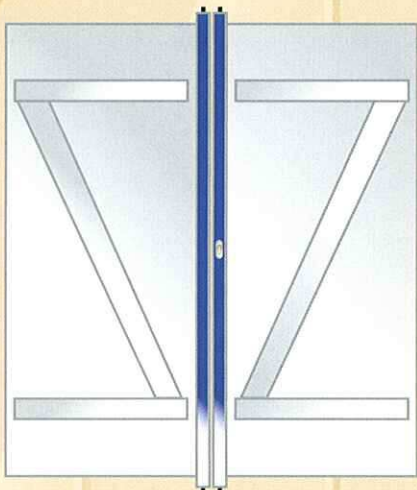

2 puntos + 2 puntos de leva