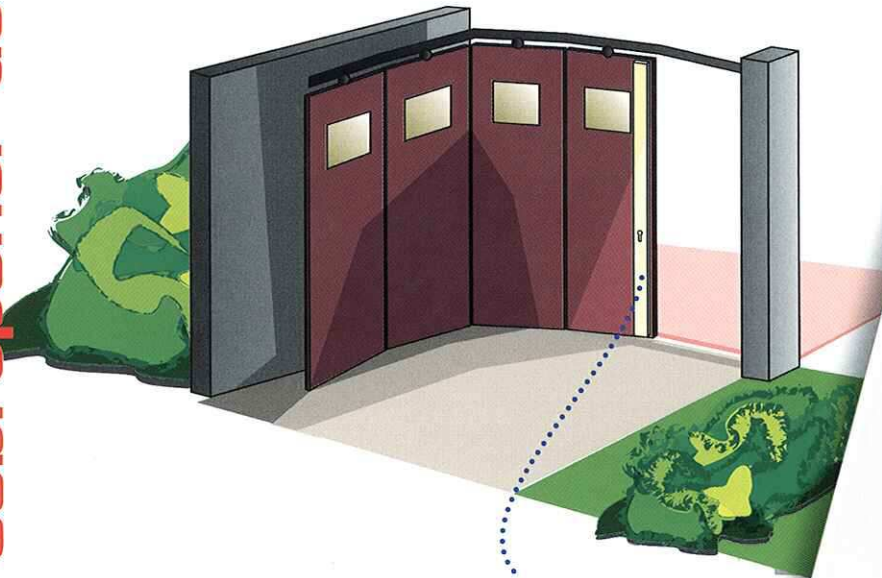

Puertas correderas Hoja semi-fija Ventanas deslizantes Puertas de comunicación Puertas de garaje

**Cerradura de sobreponer de 2 puntos
multi usos**

Puertas de garaje

BARFOR M

POINT FORT
FICHET F
Con nosotros, usted está seguro.

Cerradero superior ajustable para facilitar el montaje

Barra ajustable para facilitar el montaje

Carcasa de aluminio de fácil ensamblado lacada epoxy
Tornillos invisibles para mejorar la estética

Mecanismo por engranaje facilitando el cierre

Bombillo de perfil europeo (no suministrado)
Posibilidad de medio cilindro, cilindro int./ext.
o cilindro con botón

**Servido con
medio cilindro**

Plantilla agujereada para ser fijada
en todo tipo de superficies