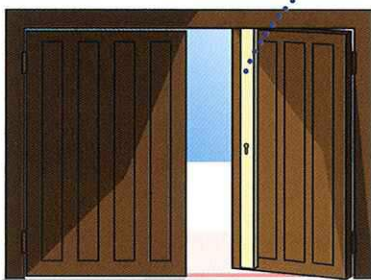

Puertas correderas Hoja semi-fija Ventanas deslizantes Puertas de comunicación Puertas de garaje

**Cerradura de sobreponer de 2 puntos
multi usos**

Puertas de garaje

BARFOR M

POINT FORT
FICHET F
Con nosotros, usted está seguro.

Cerradero superior ajustable para facilitar el montaje

Barra ajustable para facilitar el montaje

Carcasa de aluminio de fácil ensamblado lacada epoxy
Tornillos invisibles para mejorar la estética

Mecanismo por engranaje facilitando el cierre